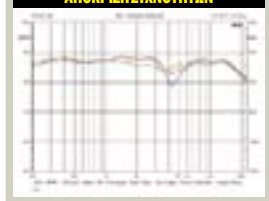

GROUP  
TEST

fixos  
LAB

System Audio SA XP30

ΑΠΟΚΡΙΣΗ ΣΥΧΝΟΤΗΤΩΝ

- Small footprint, near-wall placement.

#### ΤΕΧΝΙΚΑ ΧΑΡΑΚΤΗΡΙΣΤΙΚΑ

**ΦΩΡΤΙΣΗ:** Οπή ανάκλασης χαμηλών

**ΔΡΟΜΟΙ:** 2 1/2

**ΜΟΝΑΔΕΣ ΧΑΜΗΛΩΝ/ΜΕΣΑΙΩΝ:** 2 κώνοι

11 εκ. W1108XL

**ΜΟΝΑΔΑ ΥΨΗΛΩΝ:** 1 θόλος 2,5 εκ.

TWG2504AV

**ΣΥΧΝΟΤΗΤΑ CROSS:** 3kHz

**ΟΝΟΜΑΣΤΙΚΗ ΑΝΤΙΣΤΑΣΗ\*:** 3,07Ω @ 294Hz

**ΕΥΑΙΣΘΗΣΙΑ\*:** 86dB

**ΑΠΟΚΡΙΣΗ ΣΥΧΝΟΤΗΤΑΣ:** 45Hz-35kHz

**ΣΥΝΙΣΤΩΜΕΝΗ ΙΣΧΥΣ:** >50-<135W

**ΔΙΠΛΟΚΑΛΩΔΙΩΣΗ:** Όχι

**ΔΙΑΣΤΑΣΕΙΣ (ΠΧΥΧΒ):** 14,4x100x14,5 εκ.

**ΒΑΡΟΣ:** 12,5 κιλά